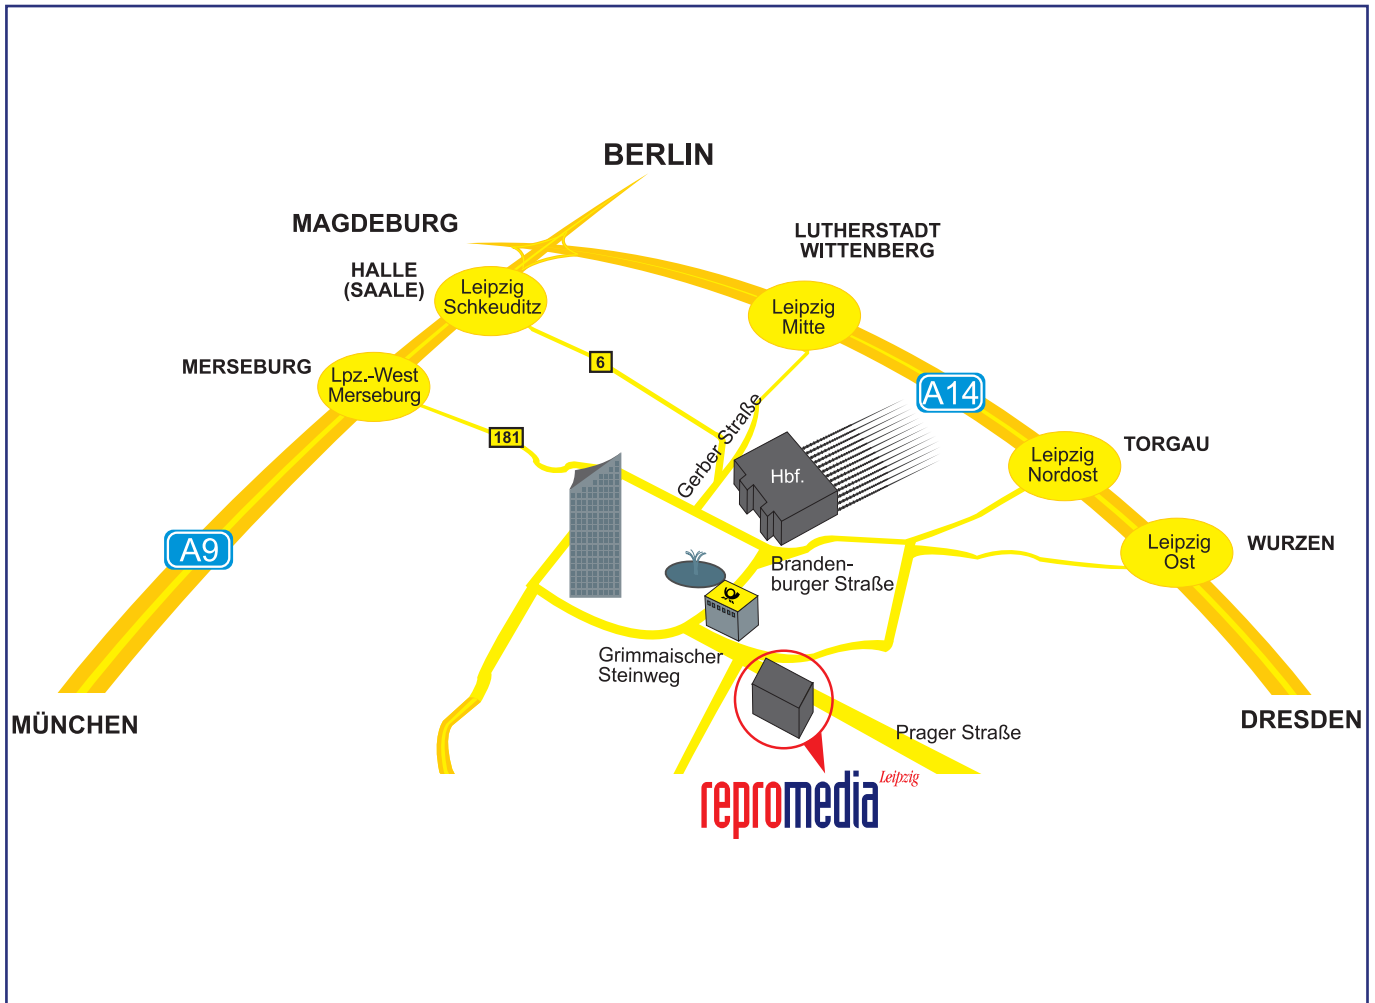

KONTAKT & ANFAHRT

Sie erreichen uns bequem mit den Straßenbahnlinien 4, 7, 12 und 15.

Leipzig ist über folgende Autobahnen zu erreichen:

- A14 Dresden-Wurzen (Abfahrt Leipzig Ost)-Torgau (Abfahrt Leipzig Nordost)-Lutherstadt Wittenberg (Abfahrt Leipzig Mitte)
- A9 München-Merseburg (Abfahrt Leipzig West Merseburg)-Halle (Saale) (Abfahrt Leipzig Schkeuditz)
- A9 Berlin-Magdeburg-Halle (Saale) (Abfahrt Leipzig Schkeuditz)

Parktaschen stehen vor unserem Geschäft zur Verfügung.

repromedia *Leipzig*

Repromedia Leipzig AG
Johannisplatz 21
04103 Leipzig

Tel. 03 41 / 14 05 89-0
Fax 03 41 / 14 06 33-21

ISDN-Fritz 03 41 / 14 06 33-20
ISDN-Leo 03 41 / 14 06 33-19